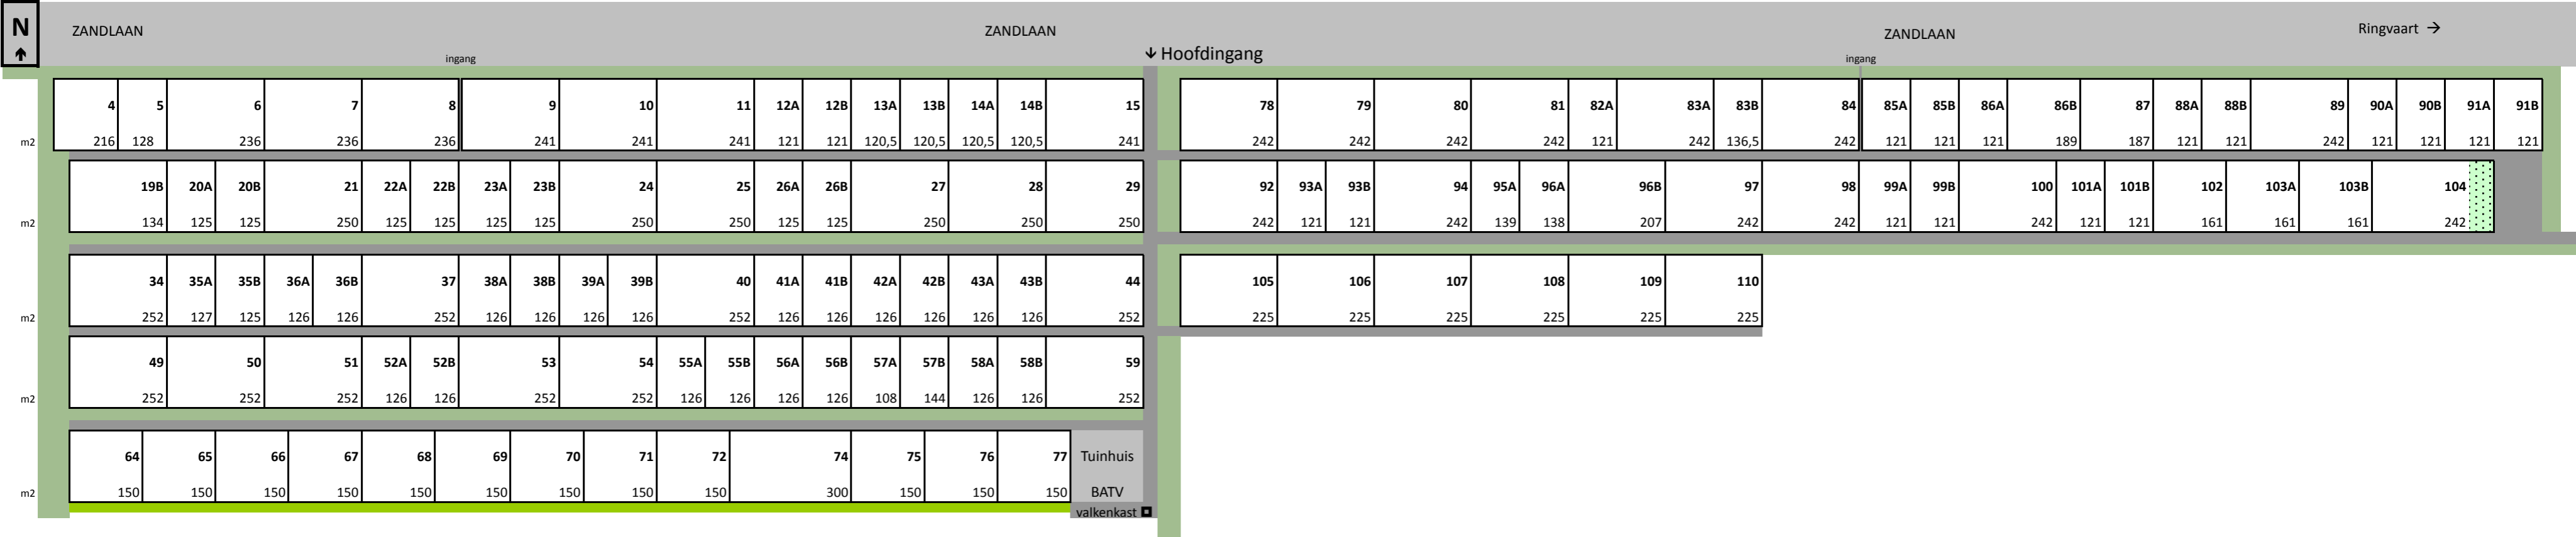

PLATTEGROND TUINEN BATV ZANDLAAN, niet op schaal

PLATTEGROND TUINEN BATV ZANDLAAN, niet op schaal

21 mei 2015